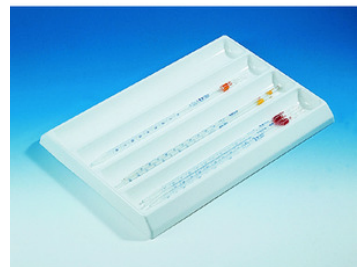

**Bandejas para pipetas, PVC****Kartell****Bandejas para pipetas, PVC**

De PVC. Para introducir en cajones. Con 4 compartimentos longitudinales para aprox. 30 pipetas (1 a 20 ml).

Code	Description	Packaging
LLG09200394	Pipet tray, PVC, 4 compartments420 x 30	1 pz