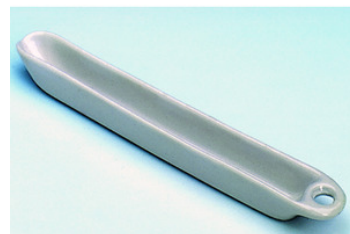

Navecillas para incineración, de porcelana, con asa

Haldenwanger

Navecillas para incineración, de porcelana, con asa
De porcelana vitrificada.

Code	Description	Packaging
LLG09201590	Combustion boats,glazed porcelain,85x13	1 pz.
LLG09201596	Combustion boats,glazed porcelain,102x1	1 pz.