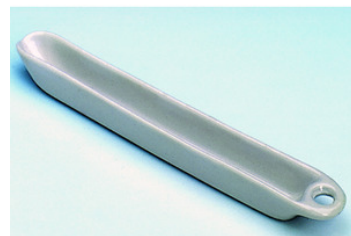

Navecillas para incineración, de porcelana, con asa

Haldenwanger

Navecillas para incineración, de porcelana, con asa
De porcelana vitrificada.

| Code | Description | Packaging |
|-------------|---|-----------|
| LLG09201590 | Combustion boats,glazed porcelain,85x13 | 1 pz. |
| LLG09201596 | Combustion boats,glazed porcelain,102x1 | 1 pz. |