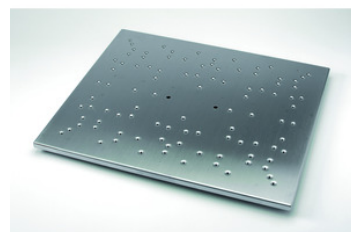

Accesorios para la incubadora con agitación 311DS

Accesorios para la incubadora con agitación 311DS

Code	Description	Packaging
LLG06261510	Extra shelffor shaking incubator 311DS	1 pz.
LLG06261511	Shaking platform pre-drilledfor flask c	1 pz.