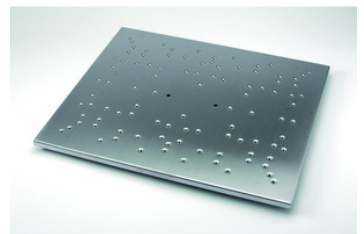

Accesorios para la incubadora con agitación 311DS

Accesorios para la incubadora con agitación 311DS

Code	Description	Packaging
LLG06261510	Extra shelffor shaking incubator 311DS	1 pz.
LLG06261511	Shaking platform pre-drilledfor flask c	1 pz.