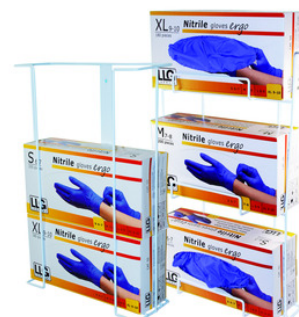

**Dispensador de guantes LLG, alambre revestido****LLG Labware****Dispensador de guantes LLG, alambre revestido**

Dispensador para 3 cajas, con ranura en la parte superior (fig. izquierda) o en la parte delantera (fig. derecha). Incluye material de montaje.

Dispensador para 1 caja, con ranura lateral o superior. Material de montaje incluido.

CARLO ERBA Reagents SA
Calle Filadors 35,
6º Planta 5º Puerta
08208 Sabadell (BCN)
Tel. +34 93 693 37 35
www.carloerbareagents.com