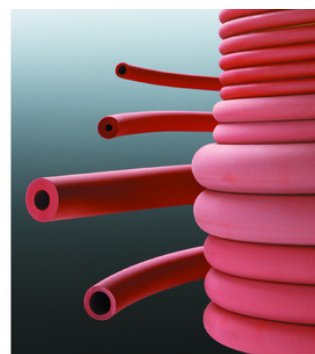

**Tubo in gomma****Deutsch & Neumann**

Tubo in gomma. Gomma naturale (NR). Colore rosso, per aria e liquidi non aggressivi.

- Durezza Shore 45 A;
- Resistenza alla temperatura -30 ... 60 °C.

Confezione standard in rotolo da 25 metri. Venduto al metro. Lunghezza massima fornibile: 25 metri.