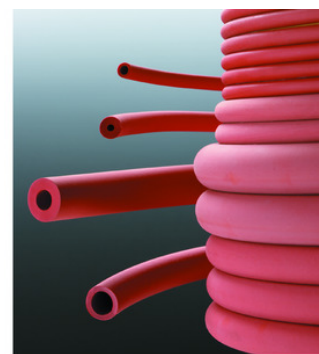

Tubo, caucho (NR)

Deutsch & Neumann

Tubo, caucho (NR)

Rojo. Durómetro 45 Shore A.

Code	Description	Packaging
LLG09205157	Tubing,rubber,red,2 x 1,0 mm wall, p.mh	1 pz.
LLG09205158	Tubbing, rubber, red, 3,00 x 1,00 mmhar	1 pz.
LLG09205159	Tubbing, rubber, red, 3,00 x 1,50 mmhar	1 pz.
LLG09205160	Tubing,rubber,red,4 x 1 mm wall, p.mhar	1 m
LLG09205166	Tubing,rubber,red,4 x 1,5 mm wall, p.mh	1 pz.
LLG09205170	Tubing,rubber,red,5 x 1,5 mm wall, p.mh	1 m
LLG09205171	Rubber tube 5x2mm redhardness 45 shore	1 pz.
LLG09205173	Tubing,rubber,red,6 x 1,5 mm wall, p.mh	1 m
LLG09205174	Tubing,rubber,red,6 x 2 mm wall, p.mhar	1 pz.
LLG09205179	Tubbing, rubber, red, 7,00 x 1,50 mmhar	1 pz.
LLG09205180	Tubing,rubber,red,7 x 2 mm wall, p.mhar	1 pz.
LLG09205184	Tubing,rubber,red,8 x 2 mm wall, p.mhar	1 pz.
LLG09205187	Tubing,rubber,red,9 x 2 mm wall, p.mhar	1 pz.
LLG09205192	Tubing,rubber,red,10 x 2 mm wall, p.mha	1 pz.
LLG09205195	Tubing,rubber,red,12 x 2,5 mm wall, p.m	1 pz.
LLG09205200	Tubing,rubber,red,18 x 3 mm wall, p.mha	1 pz.