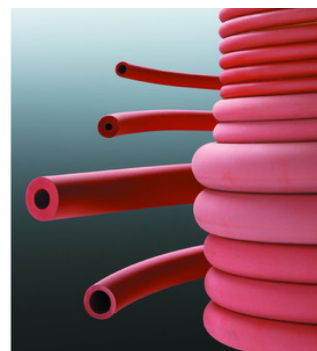

**Tubo, caucho (NR)**

Deutsch & Neumann

**Tubo, caucho (NR)**

Rojo. Durómetro 45 Shore A.

Code	Description	Packaging
LLG09205157	Tubing,rubber,red,2 x 1,0 mm wall, p.mh	1 pz.
LLG09205158	Tubbing, rubber, red, 3,00 x 1,00 mmhar	1 pz.
LLG09205159	Tubbing, rubber, red, 3,00 x 1,50 mmhar	1 pz.
LLG09205160	Tubing,rubber,red,4 x 1 mm wall, p.mhar	1 m
LLG09205166	Tubing,rubber,red,4 x 1,5 mm wall, p.mh	1 pz.
LLG09205170	Tubing,rubber,red,5 x 1,5 mm wall, p.mh	1 m
LLG09205171	Rubber tube 5x2mm redhardness 45 shore	1 pz.
LLG09205173	Tubing,rubber,red,6 x 1,5 mm wall, p.mh	1 m
LLG09205174	Tubing,rubber,red,6 x 2 mm wall, p.mhar	1 pz.
LLG09205179	Tubbing, rubber, red, 7,00 x 1,50 mmhar	1 pz.
LLG09205180	Tubing,rubber,red,7 x 2 mm wall, p.mhar	1 pz.
LLG09205184	Tubing,rubber,red,8 x 2 mm wall, p.mhar	1 pz.
LLG09205187	Tubing,rubber,red,9 x 2 mm wall, p.mhar	1 pz.
LLG09205192	Tubing,rubber,red,10 x 2 mm wall, p.mha	1 pz.
LLG09205195	Tubing,rubber,red,12 x 2,5 mm wall, p.m	1 pz.
LLG09205200	Tubing,rubber,red,18 x 3 mm wall, p.mha	1 pz.