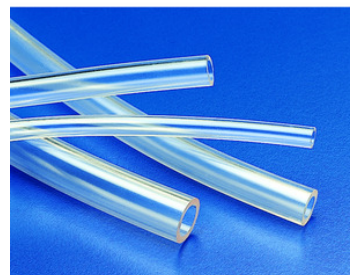

Tubo, PVC

Tubo, PVC

Aprobado por las directivas BGVO 2002/72/CE y 2008/39/CE para el contacto con alimentos. Aprobado por la directiva KTW-C - Agencia Federal de Medio Ambiente de Alemania para su uso en agua fría. Durómetro 77 Shore A.

Code	Description	Packaging
LLG09205345	Tubing PVC 2x1mmhardness 77 shore A - p	1 pz
LLG09205358	Tubing,PVC,3 x 1 mm wall, p.mhardness 7	1 pz
LLG09205359	Tubing, PVC, 3,00 x 1,50hardness 77 sho	1 pz
LLG09205365	Tubing,PVC,4 x 1 mm wall, p.mhardness 7	1 pz
LLG09205366	Tubing,PVC,4 x 1,5 mm wall, p.mhardness	1 pz
LLG09205369	Tubing, PVC, 5,00 x 1,00 mmhardness 77	1 pz
LLG09205370	Tubing,PVC,5 x 1,5 mm wall, p.mhardness	1 pz
LLG09205372	Tubing, 6,0 x 1,0 mm, PVChardness 77 sh	1 pz
LLG09205373	Tubing, PVC, 6,00x1,50 mmhardness 77 sh	1 pz
LLG09205374	Tubing,PVC,6 x 2 mm wall, p.mhardness 7	1 pz
LLG09205379	PVC tubing 7,00x1,50mmhardness 77 shore	1 pz
LLG09205380	Tubing,PVC,7 x 2 mm wall, p.mhardness 7	1 pz
LLG09205382	Tubing,PVC,8 x 1,5 mm wall, p.mhardness	1 pz
LLG09205384	Tubing,PVC,8 x 2 mm wall, p.mhardness 7	1 pz
LLG09205386	Tubing 9x1,5 mm, PVChardness 77 shore A	1 metro
LLG09205387	Tubing,PVC,9 x 2 mm wall, p.mhardness 7	1 pz
LLG09205392	Tubing,PVC,10 x 2 mm wall, p.mhardness	1 pz
LLG09205394	Tubing,PVC,12 x 2 mm wall, p.mhardness	1 pz
LLG09205397	Tubing,PVC,15 x 2 mm wall, p.mhardness	1 pz.