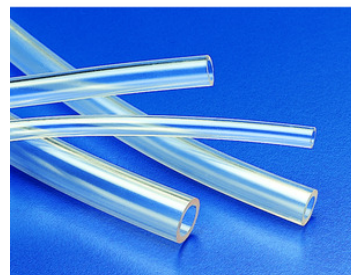

Tubo, PVC

Tubo, PVC

Aprobado por las directivas BGVO 2002/72/CE y 2008/39/CE para el contacto con alimentos. Aprobado por la directiva KTW-C - Agencia Federal de Medio Ambiente de Alemania para su uso en agua fría. Durómetro 77 Shore A.

Code	Description	Packaging
LLG09205345	Tubing PVC 2x1mmhardness 77 shore A - p	1 pz
LLG09205358	Tubing,PVC,3 x 1 mm wall, p.mhardness 7	1 pz
LLG09205359	Tubing, PVC, 3,00 x 1,50hardness 77 sho	1 pz
LLG09205365	Tubing,PVC,4 x 1 mm wall, p.mhardness 7	1 pz
LLG09205366	Tubing,PVC,4 x 1,5 mm wall, p.mhardness	1 pz
LLG09205369	Tubing, PVC, 5,00 x 1,00 mmhardness 77	1 pz
LLG09205370	Tubing,PVC,5 x 1,5 mm wall, p.mhardness	1 pz
LLG09205372	Tubing, 6,0 x 1,0 mm, PVChardness 77 sh	1 pz
LLG09205373	Tubing, PVC, 6,00x1,50 mmhardness 77 sh	1 pz
LLG09205374	Tubing,PVC,6 x 2 mm wall, p.mhardness 7	1 pz
LLG09205379	PVC tubing 7,00x1,50mmhardness 77 shore	1 pz
LLG09205380	Tubing,PVC,7 x 2 mm wall, p.mhardness 7	1 pz
LLG09205382	Tubing,PVC,8 x 1,5 mm wall, p.mhardness	1 pz
LLG09205384	Tubing,PVC,8 x 2 mm wall, p.mhardness 7	1 pz
LLG09205386	Tubing 9x1,5 mm, PVChardness 77 shore A	1 metro
LLG09205387	Tubing,PVC,9 x 2 mm wall, p.mhardness 7	1 pz
LLG09205392	Tubing,PVC,10 x 2 mm wall, p.mhardness	1 pz
LLG09205394	Tubing,PVC,12 x 2 mm wall, p.mhardness	1 pz
LLG09205397	Tubing,PVC,15 x 2 mm wall, p.mhardness	1 pz.