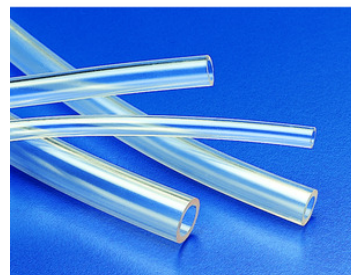

## Tubo, PVC

### Tubo, PVC

Aprobado por las directivas BGVO 2002/72/CE y 2008/39/CE para el contacto con alimentos. Aprobado por la directiva KTW-C - Agencia Federal de Medio Ambiente de Alemania para su uso en agua fría. Durómetro 77 Shore A.

Code	Description	Packaging
LLG09205345	Tubing PVC 2x1mmhardness 77 shore A - p	1 pz
LLG09205358	Tubing,PVC,3 x 1 mm wall, p.mhardness 7	1 pz
LLG09205359	Tubing, PVC, 3,00 x 1,50hardness 77 sho	1 pz
LLG09205365	Tubing,PVC,4 x 1 mm wall, p.mhardness 7	1 pz
LLG09205366	Tubing,PVC,4 x 1,5 mm wall, p.mhardness	1 pz
LLG09205369	Tubing, PVC, 5,00 x 1,00 mmhardness 77	1 pz
LLG09205370	Tubing,PVC,5 x 1,5 mm wall, p.mhardness	1 pz
LLG09205372	Tubing, 6,0 x 1,0 mm, PVChardness 77 sh	1 pz
LLG09205373	Tubing, PVC, 6,00x1,50 mmhardness 77 sh	1 pz
LLG09205374	Tubing,PVC,6 x 2 mm wall, p.mhardness 7	1 pz
LLG09205379	PVC tubing 7,00x1,50mmhardness 77 shore	1 pz
LLG09205380	Tubing,PVC,7 x 2 mm wall, p.mhardness 7	1 pz
LLG09205382	Tubing,PVC,8 x 1,5 mm wall, p.mhardness	1 pz
LLG09205384	Tubing,PVC,8 x 2 mm wall, p.mhardness 7	1 pz
LLG09205386	Tubing 9x1,5 mm, PVChardness 77 shore A	1 metro
LLG09205387	Tubing,PVC,9 x 2 mm wall, p.mhardness 7	1 pz
LLG09205392	Tubing,PVC,10 x 2 mm wall, p.mhardness	1 pz
LLG09205394	Tubing,PVC,12 x 2 mm wall, p.mhardness	1 pz
LLG09205397	Tubing,PVC,15 x 2 mm wall, p.mhardness	1 pz.