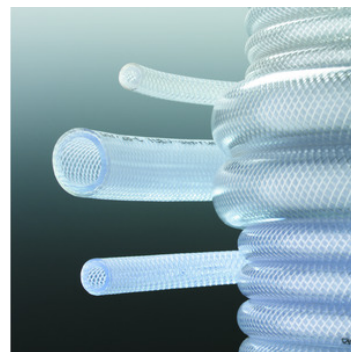

Tubo tramado, PVC

Tubo tramado, PVC

Transparente. PVC con refuerzo de malla de terileno. Certificado por el TÜV alemán según la norma DIN EN ISO 5774:2008. Probado por la directiva BGVO 2002/72/EC bis 2008/39/EC para el contacto con alimentos. Durómetro 77 Shore A.

Code	Description	Packaging
LLG06291358	PVC braided tubing 6 x 3.0 mm, 10m	10 pz.
LLG06291359	PVC braided tubing 8 x 3.0 mm , 10m	10 pz.
LLG06291360	PVC braided tubing 10 x 3.0 mm , 10m	10 pz.
LLG06291361	PVC braided tubing 12.5 x 3.0 mm wall ha	10 pz.
LLG09205816	PVC braided tubing 6 x 3.0 mm wall, p.m	1 pz
LLG09205818	PVC braided tubing 8 x 3.0 mm wall, p.m	1 pz
LLG09205820	PVC braided tubing 10 x 3.0 mm wall, p.	1 pz
LLG09205823	PVC braided tubing 12.5 x 3.0 mm wall,	1 pz.