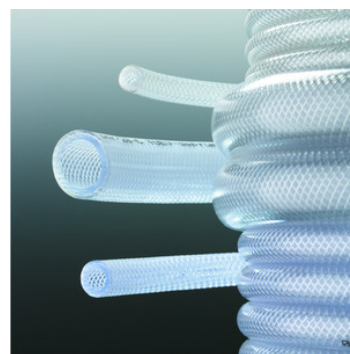

Tubo tramado, PVC

Tubo tramado, PVC

Transparente. PVC con refuerzo de malla de terileno. Certificado por el TÜV alemán según la norma DIN EN ISO 5774:2008. Probado por la directiva BGVO 2002/72/EC bis 2008/39/EC para el contacto con alimentos. Durómetro 77 Shore A.

| Code | Description | Packaging |
|-------------|--|-----------|
| LLG06291358 | PVC braided tubing 6 x 3.0 mm, 10m | 10 pz. |
| LLG06291359 | PVC braided tubing 8 x 3.0 mm , 10m | 10 pz. |
| LLG06291360 | PVC braided tubing 10 x 3.0 mm , 10m | 10 pz. |
| LLG06291361 | PVC braided tubing 12.5 x 3.0 mm wall ha | 10 pz. |
| LLG09205816 | PVC braided tubing 6 x 3.0 mm wall, p.m | 1 pz |
| LLG09205818 | PVC braided tubing 8 x 3.0 mm wall, p.m | 1 pz |
| LLG09205820 | PVC braided tubing 10 x 3.0 mm wall, p. | 1 pz |
| LLG09205823 | PVC braided tubing 12.5 x 3.0 mm wall, | 1 pz. |