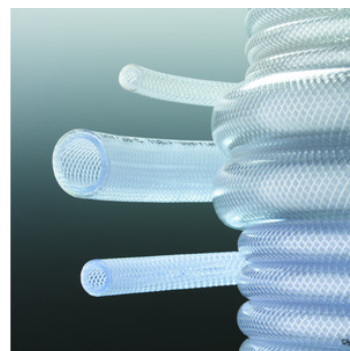

Tubo tramado, PVC

Tubo tramado, PVC

Transparente. PVC con refuerzo de malla de terileno. Certificado por el TÜV alemán según la norma DIN EN ISO 5774:2008. Probado por la directiva BGVO 2002/72/EC bis 2008/39/EC para el contacto con alimentos. Durómetro 77 Shore A.

Code	Description	Packaging
LLG06291358	PVC braided tubing 6 x 3.0 mm, 10m	10 pz.
LLG06291359	PVC braided tubing 8 x 3.0 mm , 10m	10 pz.
LLG06291360	PVC braided tubing 10 x 3.0 mm , 10m	10 pz.
LLG06291361	PVC braided tubing 12.5 x 3.0 mm wall ha	10 pz.
LLG09205816	PVC braided tubing 6 x 3.0 mm wall, p.m	1 pz
LLG09205818	PVC braided tubing 8 x 3.0 mm wall, p.m	1 pz
LLG09205820	PVC braided tubing 10 x 3.0 mm wall, p.	1 pz
LLG09205823	PVC braided tubing 12.5 x 3.0 mm wall,	1 pz.