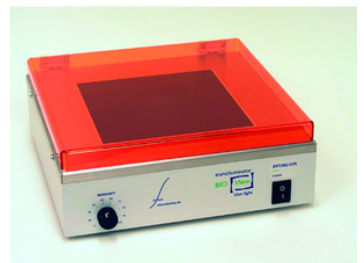

Transiluminadores - Led- azul

biostep

Transiluminadores - Led- azul

Pantalla de filtro opcional. Ajuste de la intensidad de 10 hasta 100%

CARLO ERBA Reagents SA
Calle Filadors 35,
6º Planta 5º Puerta
08208 Sabadell (BCN)
Tel. +34 93 693 37 35
www.carloerbareagents.com