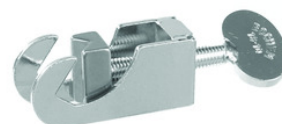

Pinza en forma de gancho o garfio

Bochem

Pinza en forma de gancho o garfio
Incluye rosca en forma de corazón

Code	Description	Packaging
LLG09224284	Hook clamp, 13 mm,angle 90°, steel elec	1 pz.
LLG09224289	Hook bosshead 13 mm,angle 90°, 18/10-st	1 pz.