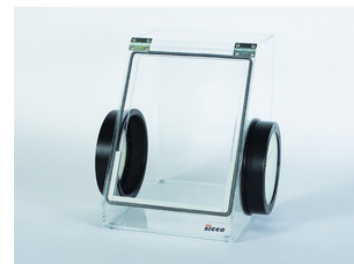

**Caja con guantes Mini, PMMA****BOLA****Caja con guantes Mini, PMMA**

Para facilitar el manejo de pequeñas cantidades en un espacio de trabajo cerrado. Fácilmente transportable debido a su peso ligero. Paneles y panel base de vidrio acrílico, con orificios para guantes laterales con puertos Iris (uno en el lado derecho, otro en el lado izquierdo). Los puertos Iris pueden ser fácilmente intercambiados por puertos de guantes estándar con un diámetro de 190 mm para permitir un sellado hermético.

**Especificaciones****Capacidad: 34 l****Dimensiones externas (An x L x Alt):****Dimensiones internas (An x L x Alt): 300 x 400 x 400 mm****290 x 390 x 390 mm****Capacidad máxima de carga: 10 kg****Abertura laterales: Diam. 190 mm****Rango de temperatura de trabajo: -20 a +70 °C**

Code	Description	Packaging
LLG06283002	Sicco Mini-Glove Box, clear, PMMA 300/1	1 pz.

**CARLO ERBA Reagents SA**  
Calle Filadors 35,  
6º Planta 5º Puerta  
08208 Sabadell (BCN)  
Tel. +34 93 693 37 35  
[www.carloerbareagents.com](http://www.carloerbareagents.com)