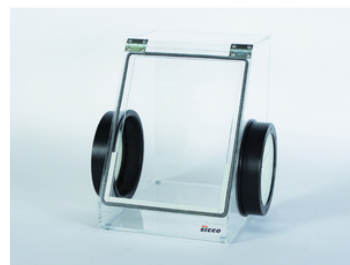

**Caja con guantes Mini, PMMA****BOLA****Caja con guantes Mini, PMMA**

Para facilitar el manejo de pequeñas cantidades en un espacio de trabajo cerrado. Fácilmente transportable debido a su peso ligero. Paneles y panel base de vidrio acrílico, con orificios para guantes laterales con puertos Iris (uno en el lado derecho, otro en el lado izquierdo). Los puertos Iris pueden ser fácilmente intercambiados por puertos de guantes estándar con un diámetro de 190 mm para permitir un sellado hermético.

Especificaciones**Capacidad: 34 l****Dimensiones externas (An x L x Alt):****Dimensiones internas (An x L x Alt): 300 x 400 x 400 mm****290 x 390 x 390 mm****Capacidad máxima de carga: 10 kg****Abertura laterales: Diam. 190 mm****Rango de temperatura de trabajo: -20 a +70 °C**

Code	Description	Packaging
LLG06283002	Sicco Mini-Glove Box, clear, PMMA 300/1	1 pz.

CARLO ERBA Reagents SA
Calle Filadors 35,
6º Planta 5º Puerta
08208 Sabadell (BCN)
Tel. +34 93 693 37 35
www.carloerbareagents.com