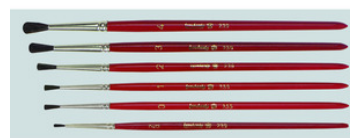

Juego de pinceles

Juego de pinceles

Pinceles de acuarela de punta redonda, mezcla de pelo fino.

Cada juego contiene 1 pincel de los siguientes tamaños: 2/0, 0, 1, 2, 3, 4.

Code	Description	Packaging
LLG09172060	Brush set, pack of one eachsize 2/0,0,1	1 pz