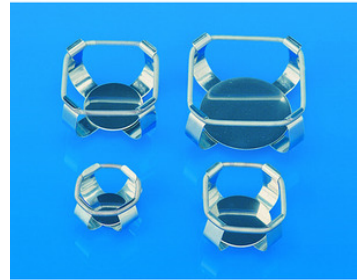

**Bridas para matraces Erlenmeyer****GFL****Bridas para matraces Erlenmeyer**

Bridas para incubadores oscilantes 3031/3032/3033 con movimientos circulares.
De acero inoxidable. Para atornillarse a los Tablar 3966/3970/3980.
Completo con material de fijación (Ver también aparatos oscilantes 3005-3020).

Code	Description	Packaging
LLG09837983	Clips for Erlenmeyer flasks25 ml	1 pz.
LLG09837984	Clips for Erlenmeyer flasks50 ml	1 pz.
LLG09837985	Clips for Erlenmeyer flasks100 ml	1 pz.
LLG09837986	Clips for Erlenmeyer flasks200 ml	1 pz.
LLG09837987	Clips for Erlenmeyer flasks300 ml	1 pz.
LLG09837988	Clips for Erlenmeyer flasks500 ml	1 pz.
LLG09837989	Clips for Erlenmeyer flasks1000 ml	1 pz.
LLG09837991	Clips for Erlenmeyer flasks2000 ml	1 pz.