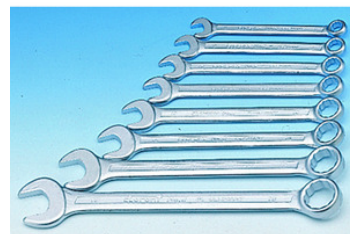

Juego de llaves poligonales y de boca

Juego de llaves poligonales y de boca

De acero al cromo-vanadio. Según DIN 3113.

8, 9, 10, 11, 13, 14, 17 y 19 mm.

Code	Description	Packaging
LLG09306105	Open end/ring wrench set Elora 3S-8Mfor	1 pz