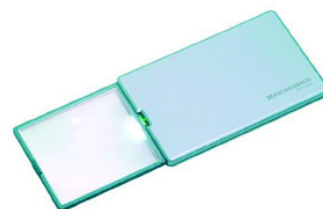

Lupa de precisión de bolsillo easyPOCKET

Eschenbach

Lupa de precisión de bolsillo easyPOCKET
Color plata con iluminación: SMD-LED superplana,

Code	Description	Packaging
LLG09151147	Illuminated magnifying lens easyPOCKET3	1 pz