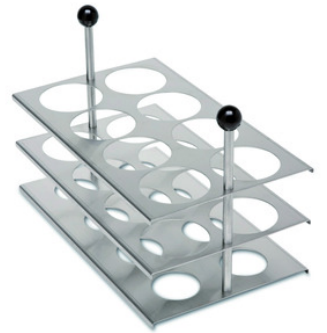

Accesorios para el baño de agua para el butirómetro WB 22 Pump

Gerber

Accesorios para el baño de agua para el butirómetro WB 22 Pump

Code	Description	Packaging
LLG06266508	Butyrometer rack for 20 samples of stai	1 pz.
LLG06266509	Bottom plate to water bath WB22 necessa	1 pz.