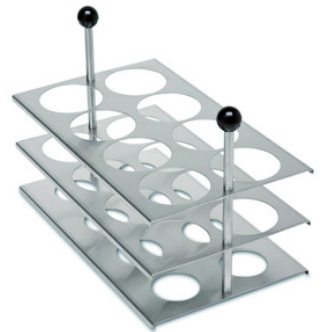

Accesorios para el baño de agua para el butirómetro WB 22 Pump

Gerber

Accesorios para el baño de agua para el butirómetro WB 22 Pump

Code	Description	Packaging
LLG06266508	Butyrometer rack for 20 samples of stai	1 pz.
LLG06266509	Bottom plate to water bath WB22 necessa	1 pz.