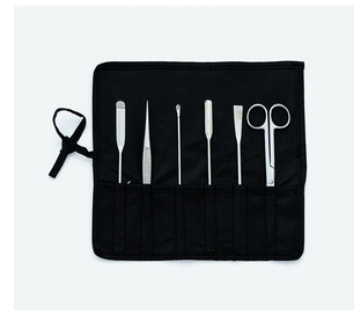

**Juego de espátula y tijera, acero inoxidable****Isolab****Juego de espátula y tijera, acero inoxidable**

Todos los artículos se han fabricado a base de acero inoxidable pulido AISI 304 de alta calidad.  
Fácil de guardar y transportar.