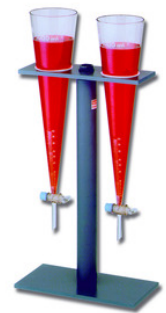

Soporte para conos de sedimentación, PVC

Behr

Soporte para conos de sedimentación, PVC
Patrón de Imhoff, PVC gris sólido. Diseño estable.

Code	Description	Packaging
LLG09882101	Rack (holder) GSO 2for 2 Imhoff funnels	1 pz.
LLG09882102	Rack (holder) GSO 4for 4 Imhoff funnels	1 pz.
LLG09882103	Rack (holder) GSM 2for 2 Imhoff funnels	1 pz.
LLG09882104	Rack (holder) GSM 4for 4 Imhoff funnels	1 pz.