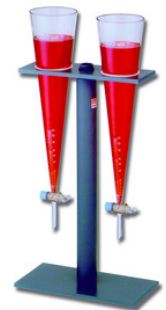

Soporte para conos de sedimentación, PVC

Behr

Soporte para conos de sedimentación, PVC
Patrón de Imhoff, PVC gris sólido. Diseño estable.

Code	Description	Packaging
LLG09882101	Rack (holder) GSO 2for 2 Imhoff funnels	1 pz.
LLG09882102	Rack (holder) GSO 4for 4 Imhoff funnels	1 pz.
LLG09882103	Rack (holder) GSM 2for 2 Imhoff funnels	1 pz.
LLG09882104	Rack (holder) GSM 4for 4 Imhoff funnels	1 pz.