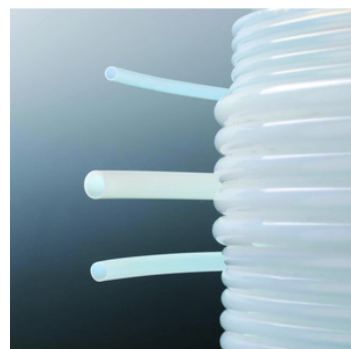

**PE-Tubing**

Durometer 45 Shore D.

Code	Description	Packaging
LLG06070172	PE-Tubing, Int. Ø 2 mm, Ext. Ø 4 mm	1 pz
LLG06070228	PE-Tubing, Int. Ø 9 mm, Ext. Ø 13 mm	1 pz
LLG06079602	PE-Tubing, Int. Ø2mm, Ext. Ø2.8 mm	1 pz
LLG06900070	Tubing, polyethylene 8.00 x 1.50mmhardn	1 pz
LLG09205482	Tubing, polyethylene 8.00 x 1.00mmhardn	1 pz
LLG09205492	Tubing, polyethylene 10.00 x 2.00mmhard	1 pz