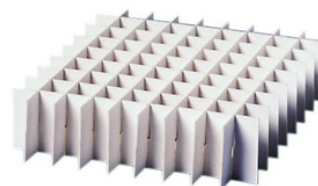

Divisiones para cajas criogénicas LLG, blancas

Divisiones para cajas criogénicas LLG, blancas

Con alturas de compartimento y formatos como se indica. Otros tamaños disponibles a petición.

Code	Description	Packaging
LLG06290871	Grid divider 9x9 for LLG-Cryobox H=30mm,	10 pz.
LLG06290872	Grid divider 10x10 for LLG-Cryobox H=30m	10 pz.
LLG06290874	Grid divider 9x9 for LLG-Cryobox H=65mm,	10 PZ
LLG06290875	Grid divider 9x9 for LLG-Cryobox H=30mm,	10 pz
LLG06290876	Grid divider 10x10 for LLG-Cryobox H=30m	10 pz