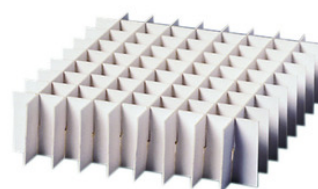

Divisiones para cajas criogénicas LLG, blancas

Divisiones para cajas criogénicas LLG, blancas

Con alturas de compartimento y formatos como se indica. Otros tamaños disponibles a petición.

Code	Description	Packaging
LLG06290871	Grid divider 9x9 for LLG-Cryobox H=30mm,	10 pz.
LLG06290872	Grid divider 10x10 for LLG-Cryobox H=30m	10 pz.
LLG06290874	Grid divider 9x9 for LLG-Cryobox H=65mm,	10 PZ
LLG06290875	Grid divider 9x9 for LLG-Cryobox H=30mm,	10 pz
LLG06290876	Grid divider 10x10 for LLG-Cryobox H=30m	10 pz