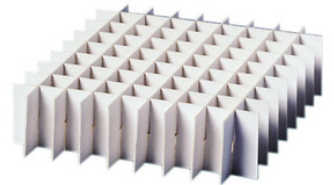

Divisiones para cajas criogénicas LLG, blancas

Divisiones para cajas criogénicas LLG, blancas

Con alturas de compartimento y formatos como se indica. Otros tamaños disponibles a petición.

Code	Description	Packaging
LLG06290871	Grid divider 9x9 for LLG-Cryobox H=30mm,	10 pz.
LLG06290872	Grid divider 10x10 for LLG-Cryobox H=30m	10 pz.
LLG06290874	Grid divider 9x9 for LLG-Cryobox H=65mm,	10 PZ
LLG06290875	Grid divider 9x9 for LLG-Cryobox H=30mm,	10 pz
LLG06290876	Grid divider 10x10 for LLG-Cryobox H=30m	10 pz