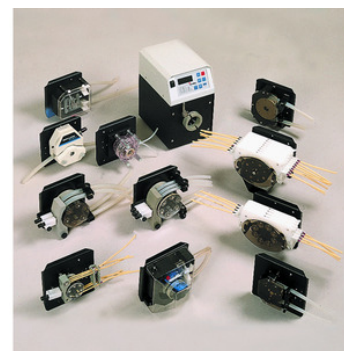

Cabezales monocanal para bombas peristálticas BVP-Standard (-Process) y MCP-Standard (-Process)

Ismatec

**Cabezales monocanal para bombas peristálticas BVP-Standard (-Process) y MCP-Standard (-Process)**

Para tubos con un grosor de pared máx.: 1,6 mm

**CARLO ERBA Reagents SA**  
Calle Filadors 35,  
6º Planta 5º Puerta  
08208 Sabadell (BCN)  
Tel. +34 93 693 37 35  
[www.carloerbareagents.com](http://www.carloerbareagents.com)