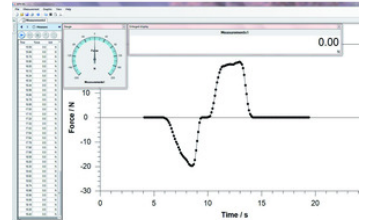

SoftwareAFH FAST para medidores de fuerza FL

Kern & Sohn

SoftwareAFH FAST para medidores de fuerza FL

Software de transferencia de datos de alta velocidad para mediciones de fuerza / tiempo.

Las mediciones de fuerza se realizan en un corto período de tiempo (segundos).

Los valores pueden ser rápidamente transferidos al PC (hasta 20 datos por segundo) cuando se combina el software AFH FAST con FL. AFH FAST.

Semuestran en un gráfico fuerza/tiempo y pueden ser exportados en un documento Excel. Compatible con Microsoft Windows 7/8.1./10 Cable incluido.

0b