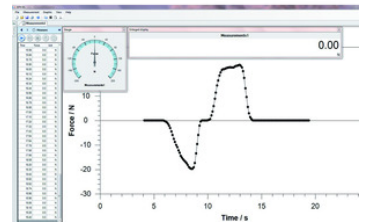

**SoftwareAFH FAST para medidores de fuerza FL****Kern & Sohn****SoftwareAFH FAST para medidores de fuerza FL**

Software de transferencia de datos de alta velocidad para mediciones de fuerza / tiempo. Las mediciones de fuerza se realizan en un corto período de tiempo (segundos). Los valores pueden ser rápidamente transferidos al PC (hasta 20 datos por segundo) cuando se combina el software AFH FAST con FL. AFH FAST. Semuestran en un gráfico fuerza/tiempo y pueden ser exportados en un documento Excel. Compatible con Microsoft Windows 7/8.1./10 Cable incluido. 0b