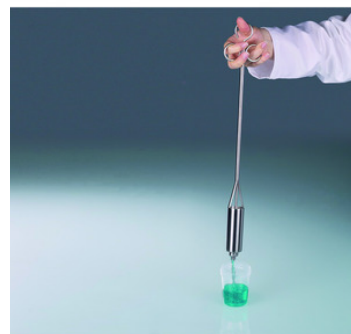

Muestreador de líquido, manejo con una sola mano, acero inoxidable V4A (1.4404)

Muestreador de líquido, manejo con una sola mano, acero inoxidable V4A (1.4404)

Muestreador para líquidos finos a viscosos. Fácil de usar con una sola mano. Con embudo de descarga para asegurar el llenado de las botellas de muestras.