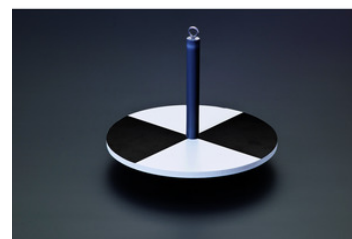

Disco Secchi

Windaus-Labortechnik

Disco Secchi

Para determinar la profundidad de la visibilidad y la permeabilidad a la luz del agua. Diseño robusto hecho de plástico resistente y duradero. Peso de plomo para un mejor descenso. La varilla de aprox. 15 cm de altura está equipada con un ojal para sujetar el motor de descenso. La línea de descenso está marcada en intervalos de 100 cm con cifras del 1 al 10 y entre ellos adicionalmente con marcas de líneas cada 50 cm para una mejor lectura de la profundidad de visibilidad mientras se baja el disco.

Pedir la línea de descenso por separado.

Code	Description	Packaging
LLG06267808	Viewing window/Secchi, 250mm Ø in fou/1	1 pz.
LLG07072324	Lowering line, 10 m, marked in interv/1	1 pz.

CARLO ERBA Reagents SA
Calle Filadors 35,
6º Planta 5º Puerta
08208 Sabadell (BCN)
Tel. +34 93 693 37 35
www.carloerbareagents.com