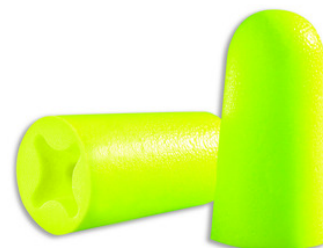

**Tapones para los oídos, packs de recarga****uvex****Tapones para los oídos, packs de recarga**

La solución correcta para cada canal auditivo: Los tapones de protección auditiva Uvex están disponibles en las tallas S, M y L. Su forma ergonómica ofrece una gran comodidad de uso. La suave espuma de PU se adapta perfectamente al canal auditivo, proporcionando una protección óptima. Paquetes de recarga para el dispensador uvex one2click o para el dispensador de caja de pared.

Code	Description	Packaging
LLG06233602	Ear plugs Typ x-fit model lime, SNR 37	200 pz
LLG06268846	Earplugs x-fit, refill-box model li/300	300 pz
LLG06285528	Ear protection plug xtra-fit Sz. L /200	200 pz
LLG06285529	Dispenser one2click refill boxes Li/300	300 pz
LLG06285530	Dispenser one2click refill boxes Li/400	400 pz
LLG06285531	Dispenser one2click refill boxes Or/250	250 pz
LLG09005028	Earplugs com4-fit model magenta, SN/200	200 pz