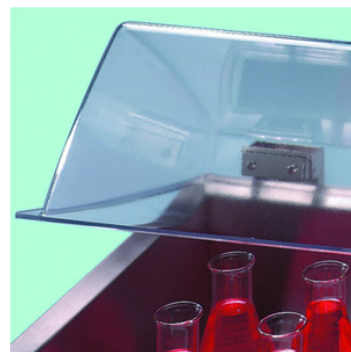

Baños de agua con agitación, SW 22, SW 23, accesorios

JULABO

Baños de agua con agitación, SW 22, SW 23, accesorios

Code	Description	Packaging
LLG09906401	hinged Makrolon-top cover	1 pz.
LLG09906402	Constant level devicecooling set	1 pz.