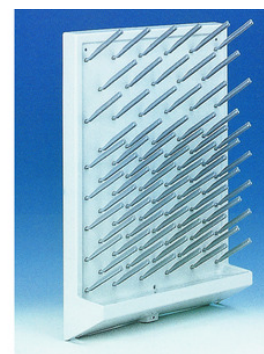

**Escurreidor, PS****Kartell****Escurreidor, PS**

Montaje en la pared, con un amplio canal de drenaje. Se pueden insertar varillas según se requiera. Los agujeros de las varillas están sellados en la parte posterior para evitar que el agua se filtre en la pared de atrás.

Se suministra con 72 varillas (15mm de diámetro, 95mm de largo), 11 varillas pequeñas (6mm de diámetro, 95mm de largo) tubo de drenaje y accesorios para el montaje en la pared.

Dimensiones (L x An x Alt): 450 x 110 x 630 mm

Code	Description	Packaging
LLG09003032	Small pegs for draining rackPS, pack/11	11 pz
LLG09003033	Pegs for draining rack PSpack of 72/72	72 pz
LLG09003240	Draining rack, PS, 72 pegs450 x 650 mm	1 pz

CARLO ERBA Reagents SA
 Calle Filadors 35,
 6º Planta 5º Puerta
 08208 Sabadell (BCN)
 Tel. +34 93 693 37 35
www.carloerbareagents.com