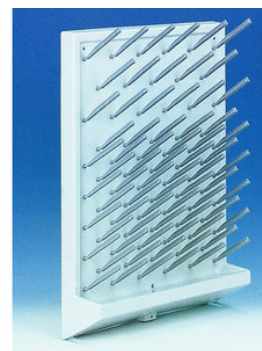

**Escurreidor, PS****Kartell****Escurreidor, PS**

Montaje en la pared, con un amplio canal de drenaje. Se pueden insertar varillas según se requiera. Los agujeros de las varillas están sellados en la parte posterior para evitar que el agua se filtre en la pared de atrás.

Se suministra con 72 varillas (15mm de diámetro, 95mm de largo), 11 varillas pequeñas (6mm de diámetro, 95mm de largo) tubo de drenaje y accesorios para el montaje en la pared.

Dimensiones (L x An x Alt): 450 x 110 x 630 mm

Code	Description	Packaging
LLG09003032	Small pegs for draining rackPS, pack/11	11 pz
LLG09003033	Pegs for draining rack PSpack of 72/72	72 pz
LLG09003240	Draining rack, PS, 72 pegs450 x 650 mm	1 pz

CARLO ERBA Reagents SA
 Calle Filadors 35,
 6º Planta 5º Puerta
 08208 Sabadell (BCN)
 Tel. +34 93 693 37 35
www.carloerbareagents.com