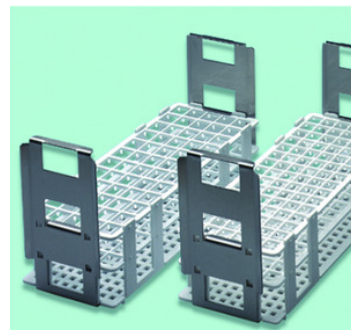

Gradilas para baños María TW

JULABO

Gradilas para baños María TW
Gradillas para tubos ensayo.

CARLO ERBA Reagents SA
Calle Filadors 35,
6º Planta 5º Puerta
08208 Sabadell (BCN)
Tel. +34 93 693 37 35
www.carloerbareagents.com