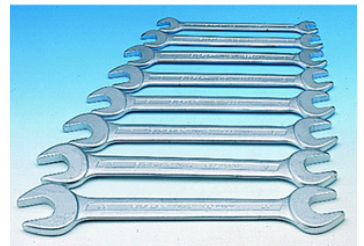

Juego de llaves de dos bocas

Juego de llaves de dos bocas

De acero al cromo-vanadio. Según DIN 3110.
Forjadas y cromadas. 8 piezas, de 6 - 22 mm.

Code	Description	Packaging
LLG09306021	Double open-ended wrench set Elora 2S-8	1 pz