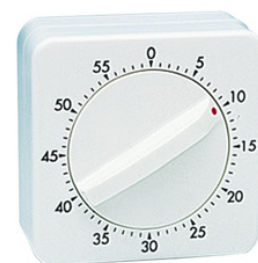

## Cronómetro de intervalos con alarma

### Cronómetro de intervalos con alarma

Cronómetro mecánico de sobremesa. Adecuado para estar de pie, colgado y además en la parte posterior de dos imanes, lo que permite el montaje de piezas metálicas. La carcasa y la perilla de ajuste giratoria son blancas, el dial es negro. Tiempo de funcionamiento máx. 60 minutos.

Movimiento metálico.

Dimensiones (An x Alt x L): 70 x 70 x 40 mm

**CARLO ERBA Reagents SA**  
Calle Filadors 35,  
6º Planta 5º Puerta  
08208 Sabadell (BCN)  
Tel. +34 93 693 37 35  
[www.carloerbareagents.com](http://www.carloerbareagents.com)