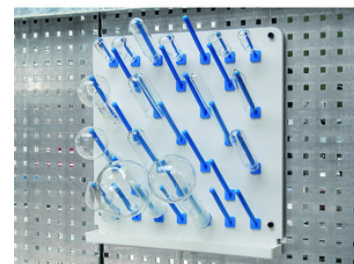

**Escurreidor LaboPlast[®], PVC****Bürkle****Escurreidor LaboPlast[®], PVC**

Las varillas estables se colocan individualmente en los agujeros del escurridor y se encajan en su lugar. Sus posiciones pueden ser cambiadas en cualquier momento.

Material de suministro del escurridor con canal de drenaje: Escurreidor, incluido el juego de montaje en la pared (tornillos, tacos), canal de drenaje extraíble, incluida la conexión de drenaje y el tubo de drenaje.

Material de suministro del escurridor sin canal de drenaje: Escurreidor, incluido el juego de montaje en la pared (tornillos, tacos)

Code	Description	Packaging
LLG09003374	Draining boards,PVC,400x400 mm	1 pz.
LLG09003375	Draining boards,500x500 mm	1 pz.
LLG09003376	Draining boards,600x600 mm	1 pz.