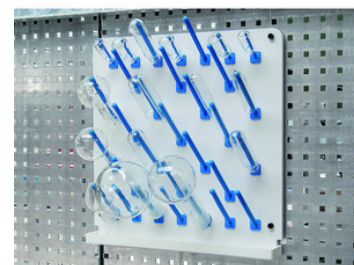

**Escurreidor LaboPlast[®], PVC****Bürkle****Escurreidor LaboPlast[®], PVC**

Las varillas estables se colocan individualmente en los agujeros del escurridor y se encajan en su lugar. Sus posiciones pueden ser cambiadas en cualquier momento.

Material de suministro del escurridor con canal de drenaje: Escurreidor, incluido el juego de montaje en la pared (tornillos, tacos), canal de drenaje extraíble, incluida la conexión de drenaje y el tubo de drenaje.

Material de suministro del escurridor sin canal de drenaje: Escurreidor, incluido el juego de montaje en la pared (tornillos, tacos)

Code	Description	Packaging
LLG09003374	Draining boards,PVC,400x400 mm	1 pz.
LLG09003375	Draining boards,500x500 mm	1 pz.
LLG09003376	Draining boards,600x600 mm	1 pz.