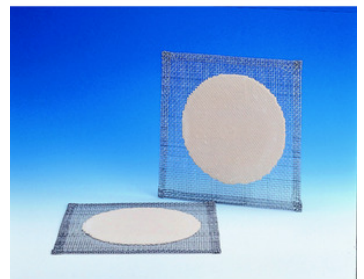

## Telas metálicas

### Telas metálicas

Alambre de acero con centro cerámico redondo. Tamaños como se indica a continuación.

**CARLO ERBA Reagents SA**  
Calle Filadors 35,  
6º Planta 5º Puerta  
08208 Sabadell (BCN)  
Tel. +34 93 693 37 35  
[www.carloerbareagents.com](http://www.carloerbareagents.com)