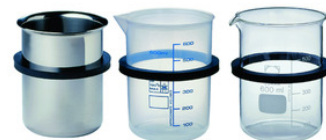

**Vasos de inserción Sonorex****Bandelin****Vasos de inserción Sonorex**

Para colocar tapas y porta vasos.

SD 06, PD 06, EB 05: con anillo de retención

SD 05, KB 04, SD 04: con anillo de retención, sólo para DE 08

SD 09: con anillo de retención

Code	Description	Packaging
LLG09877622	Insertion container SD 06glass, 600 ml,	1 pz.
LLG09877623	Insertion container SD 09glass, 1000 ml	1 pz.
LLG09877624	Insertion container SD 04glass, 400 ml,	1 pz.
LLG09877626	Insertion container EB 05stainless steel	1 pz.
LLG09877628	Insertion container PD 06plastic, 600 m	1 pz.
LLG09877644	Insertion container KB 04plastic, 400 m	1 pz.
LLG09877645	Insertion container SD 05glass, 600 ml,	1 pz.