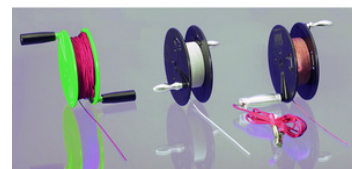

**Bobinas de accionamiento manual y cables de descenso****Bürkle****Bobinas de accionamiento manual y cables de descenso****Bobinas de accionamiento manual**

- Alta capacidad de bobinado de hasta 150 m para cable de 2 mm de diámetro
- Ancho de la bobina: interior 44 mm, exterior 55mm. Diámetro de la bobina: interior 100 mm, exterior 180 mm.
- Pedir el cable de descenso por separado.

Cables de descenso

- Para botellas y cilindros de inmersión, correspondientes a tambores de bobinas accionadas manualmente hechas de varios materiales
- Carga de tracción máx. hasta 10 kg

Code	Description	Packaging
LLG06087044	Dipping vessel SS cable/PTFE-coated 10m	1 pz.
LLG06200263	Manual cable reel PP green without cable	1 pz.
LLG06234815	Manual cable reel Ex, blackwith earthin	1 pz.
LLG07602596	Stainless steel lowering cable 25 m	1 pezzo
LLG07620817	Lowering cable, plastic, 10 m	1 pz.
LLG07637496	Snap hooks V4A	1 pezzo
LLG09303941	Manual cable reel, PP, blackelectricall	1 pz.
LLG09303943	Cable, V2A steel, 10m	1 pz.