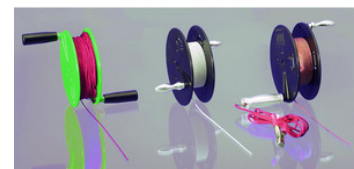

**Bobinas de accionamiento manual y cables de descenso****Bürkle****Bobinas de accionamiento manual y cables de descenso****Bobinas de accionamiento manual**

- Alta capacidad de bobinado de hasta 150 m para cable de 2 mm de diámetro
- Ancho de la bobina: interior 44 mm, exterior 55mm. Diámetro de la bobina: interior 100 mm, exterior 180 mm.
- Pedir el cable de descenso por separado.

**Cables de descenso**

- Para botellas y cilindros de inmersión, correspondientes a tambores de bobinas accionadas manualmente hechas de varios materiales
- Carga de tracción máx. hasta 10 kg

Code	Description	Packaging
LLG06087044	Dipping vessel SS cable/PTFE-coated 10m	1 pz.
LLG06200263	Manual cable reel PP green without cable	1 pz.
LLG06234815	Manual cable reel Ex, blackwith earthin	1 pz.
LLG07602596	Stainless steel lowering cable 25 m	1 pezzo
LLG07620817	Lowering cable, plastic, 10 m	1 pz.
LLG07637496	Snap hooks V4A	1 pezzo
LLG09303941	Manual cable reel, PP, blackelectricall	1 pz.
LLG09303943	Cable, V2A steel, 10m	1 pz.